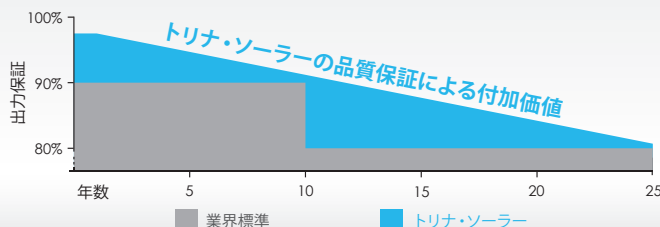

曇りの日、朝、夕方などの日射量が少ない条件下で高性能を発揮

- 先端の表面素材
- 裏面電界型
- 選択エミッタ

厳格な品質管理による高い信頼性

- 30項目以上の社内品質検査 (UV, TC, HF など)
- 国際規格より厳しい独自の社内品質検査

リニア性能保証の図示

10年の製品保証・25年の出力保証

PVモジュールTSM-DC05Aの寸法

PVモジュールTSM-255DC05AのI-V曲線