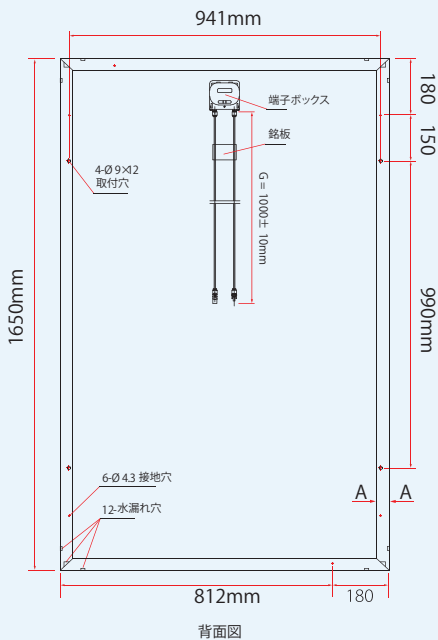

曇りの日、朝、夕方などの日射量が少ない条件下で高性能を発揮

- 先端の表面素材
- 裏面電界型
- 選択エミッタ

厳格な品質管理による高い信頼性

- 30項目以上の社内品質検査 (UV, TC, HF など)
- 国際規格より厳しい独自の社内品質検査

リニア性能保証の図示

10年の製品保証・25年の出力保証

PVモジュールTSM-DC05Aの寸法

PVモジュールTSM-255DC05AのI-V曲線

NOCT : 輻射800W/m²、環境温度20°C、風速1M/s.

部材仕様

セル	単結晶 156 × 156mm (6インチ)
セル枚数	60セル (6X10)
モジュール寸法	1650 × 992 × 35mm (64.95 × 39.05 × 1.37インチ)
重量	18.6kg (41.0ポンド)
ガラス	3.2mm (0.13インチ) 高透過率ソーラーガラス
バックシート	ホワイト
フレーム	アルマイト処理アルミ合金 シルバー (DC05A) ブラック (DC05A.08)
端子ボックス	IP65 または IP67定格
ケーブル	4.0mm ² (0.006インチ ²)、1000mm (39.4インチ)
コネクタ	オリジナルMC4