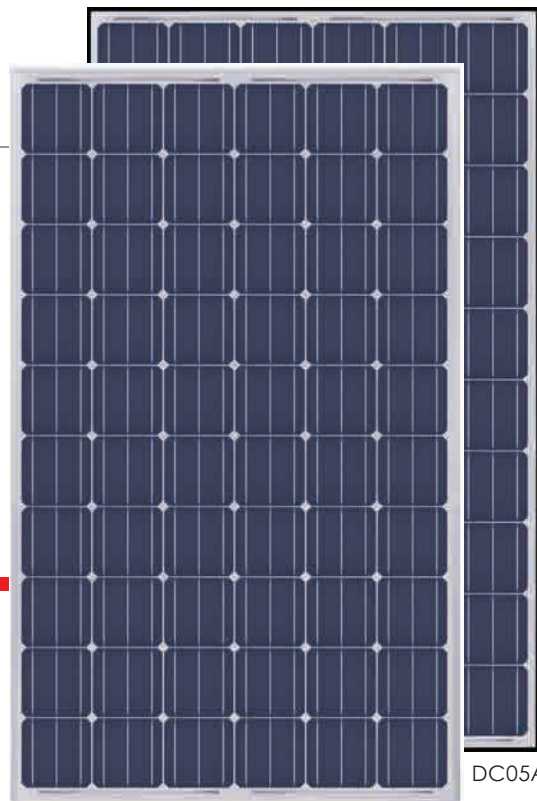

Honey^M

モジュール

DC05A

DC05A.08

60セル

単結晶モジュール

265-270W

出力範囲