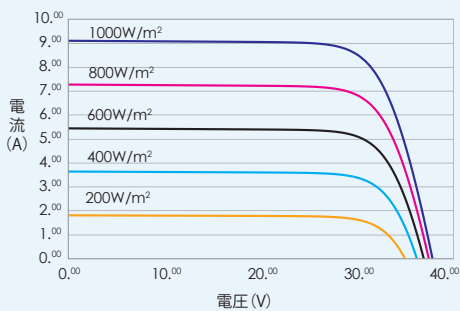

曇りの日、朝、夕方などの日射量が少ない条件下で高性能を発揮

- 先端の表面素材
- 裏面電界型
- 選択エミッタ

厳格な品質管理による高い信頼性

- 30項目以上の社内品質検査 (UV, TC, HF など)
- 国際規格より厳しい独自の社内品質検査

リニア性能保証の図示

10年の製品保証・25年の出力保証

PVモジュールTSM-DC05Aの寸法

PVモジュールTSM-255DC05AのI-V曲線

認証

電気特性 @ STC

公称最大出力- P_{MAX} (Wp)	265	270
出力許容公差- P_{MAX} (%)	0/+3	0/+3
公称最大出力動作電圧- V_{MP} (V)	30.6	30.8
公称最大出力動作電流- I_{MPP} (A)	8.66	8.77
公的開放電圧- V_{OC} (V)	38.5	38.6
公称短絡電流- I_{SC} (A)	9.20	9.23
モジュール変換効率 η_m (%)	16.2	16.5

STC (標準試験条件) : EN 60904-3条件 日射強度1000W/m²、セル/モジュール温度25度、エアマスAM1.5
EN 60904-1条件 日射強度200W/m²、平均4.5%の変換効率低下

電気データ @ NOCT

公称最大出力- P_{MAX} (Wp)	194	198
最大出力電圧- V_{MP} (V)	27.2	27.5
最大出力電流- I_{MPP} (A)	7.13	7.20
開放電圧(V)- V_{OC} (V)	35.0	35.7
短絡電流(A)- I_{SC} (A)	7.40	7.48